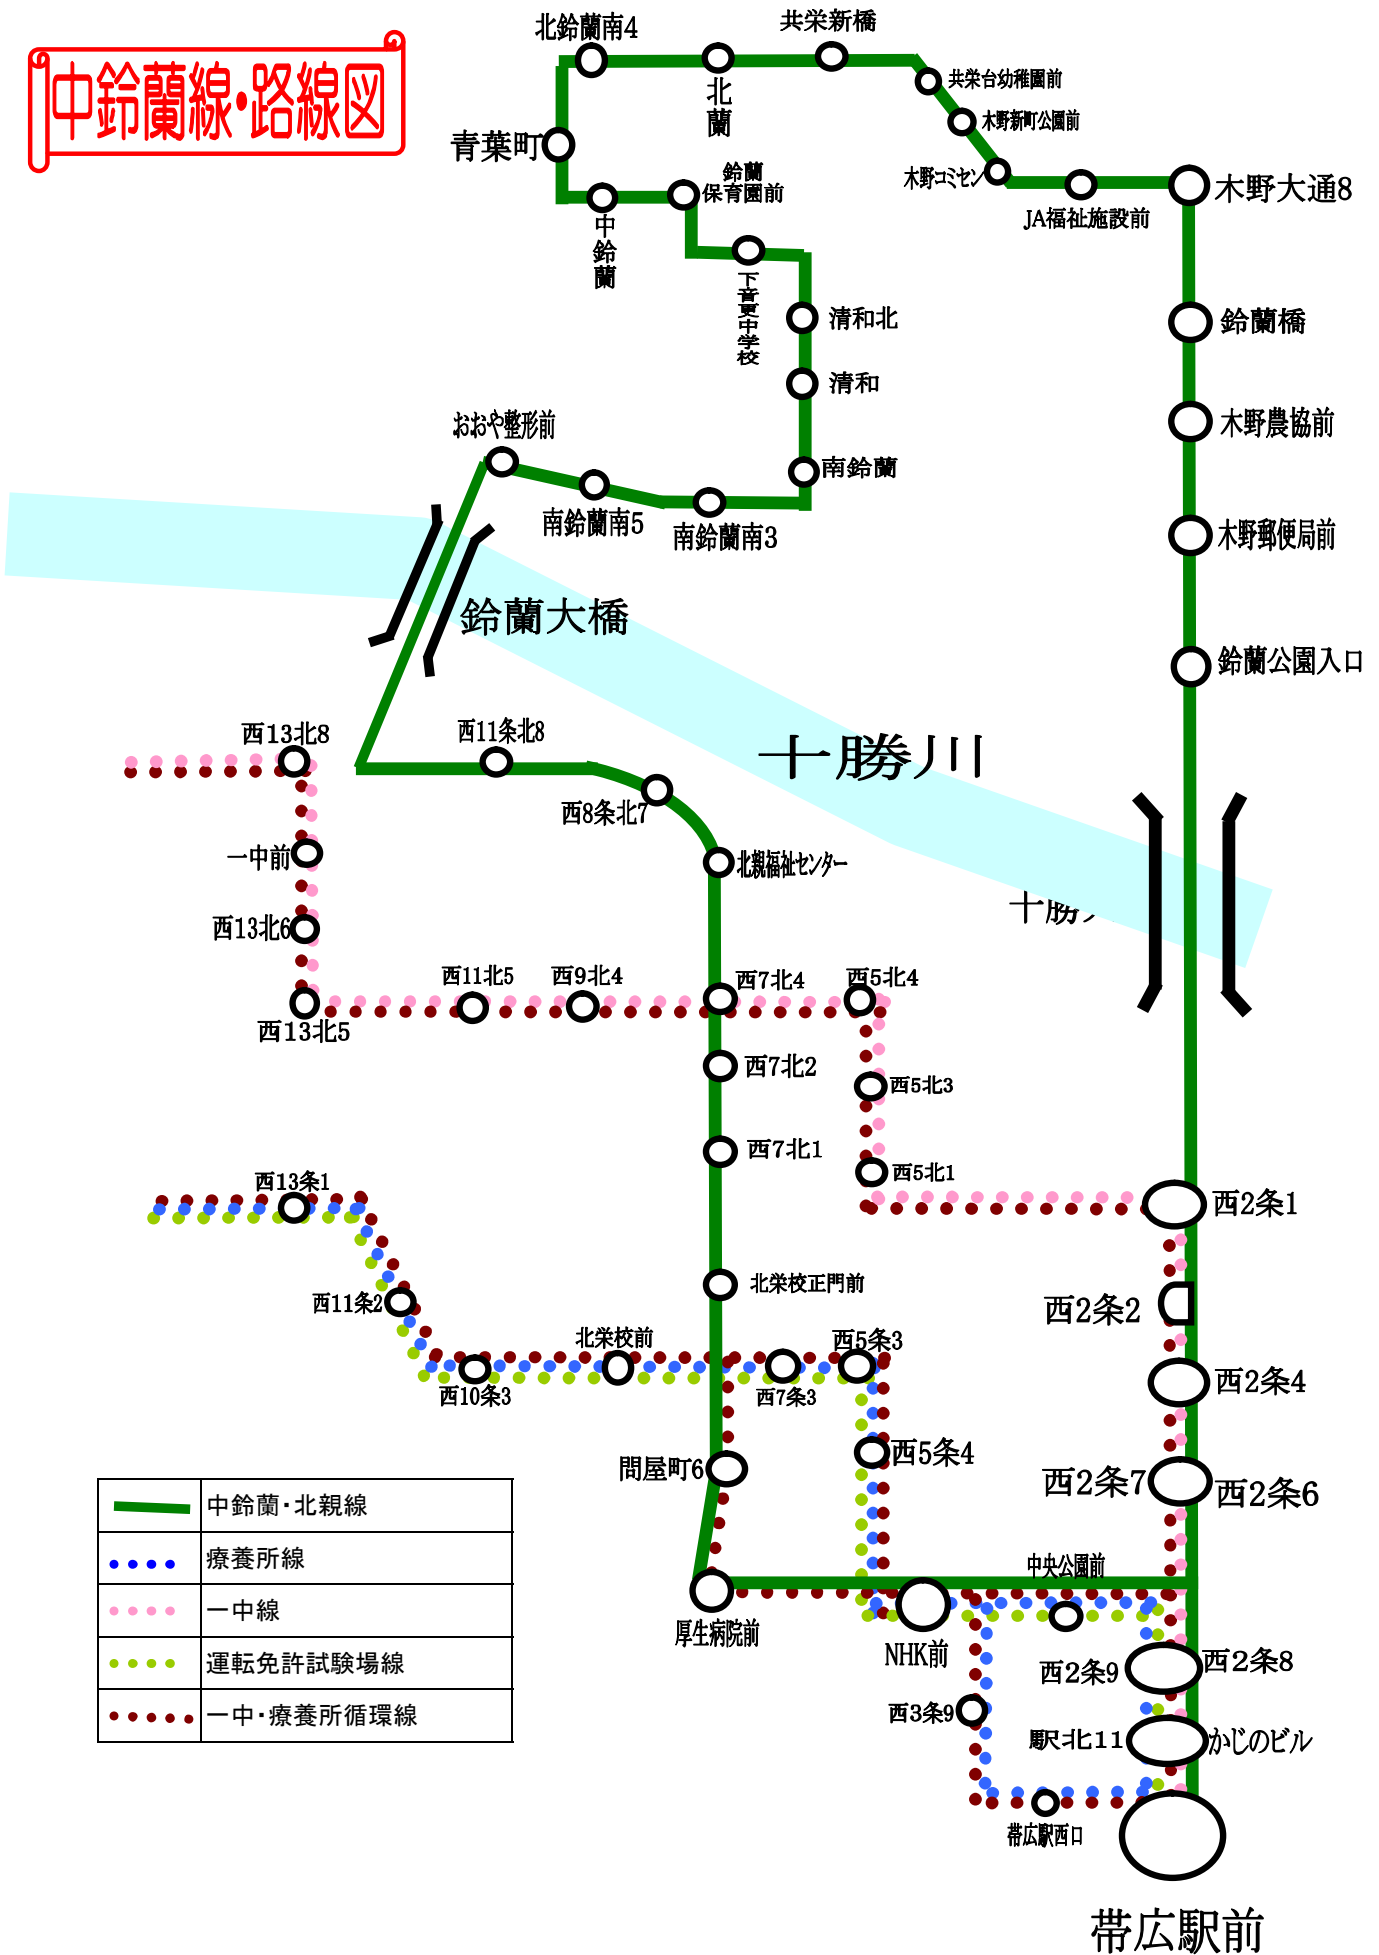

中鈴蘭線・路線図

	中鈴蘭・北親線
	療養所線
	一中線
	運転免許試験場線
	一中・療養所循環線